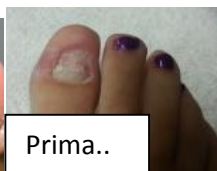

CORSO di RICOSTRUZIONE SCULTUREA con resina

Docente Prof. Burello Ivano

Imparerai a risolvere situazioni che prima non sapevi dove “aggrapparti” ...tipo...

Convocazione ore 9.30-inizio lavori 9.45 fine lavori circa 17.00